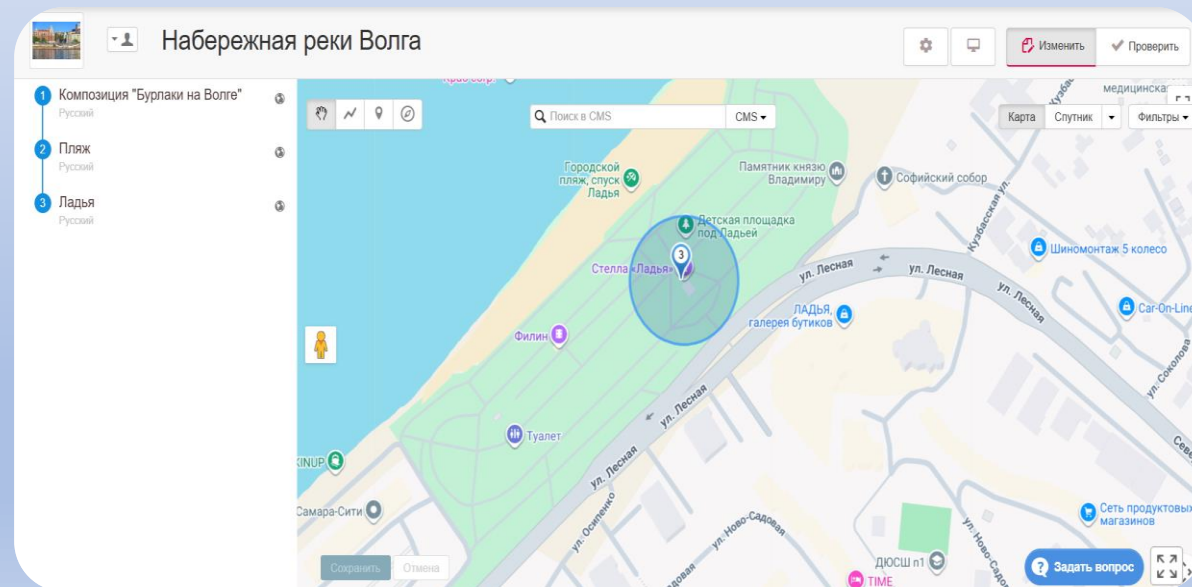

Набережная

Ракета

Самолет

Солидарность
Самара Арена

Парк Гагарина

- Видеоблог «Моя Самара»! Хотите увидеть город по-новому? Приглашаем в путешествие с нашими юными гидами
- Задание для закрепления полученной информации

https://vk.com/wall-200807543_3134

<https://onlinetestpad.com/yvsmcnqogbeo>

[В меню](#)

Подберите каждому входу правильное название достопримечательности Самары

Вход	Название достопримечательности
	1 Загородный парк
	2 Парк Гагарина
	3 Ботанический сад
	4 Струковский сад

[В меню](#)

Набережная

- Виртуальная прогулка по набережной

<http://izi.travel/browse/c92aefdf-44f1-447c-94a8-74f9920e7adf?passcode=lfakdw>

[В меню](#)

izi Набережная реки Волга | IZI.T | x

izi.travel/ru/browse/c92aefdf-44f1-447c-94a8-74f9920e7adf/ru#tour_details_first

vk OneDrive Логопедия: Учебни... сферум мудл Иностранн... Telegram FitStars

Введение

Набережная реки Волга

★★★★★ 0 отзывов | Самара | Бесплатно

Только на Русский | Поделиться

Загрузите тур на телефон: 

Информация о туре