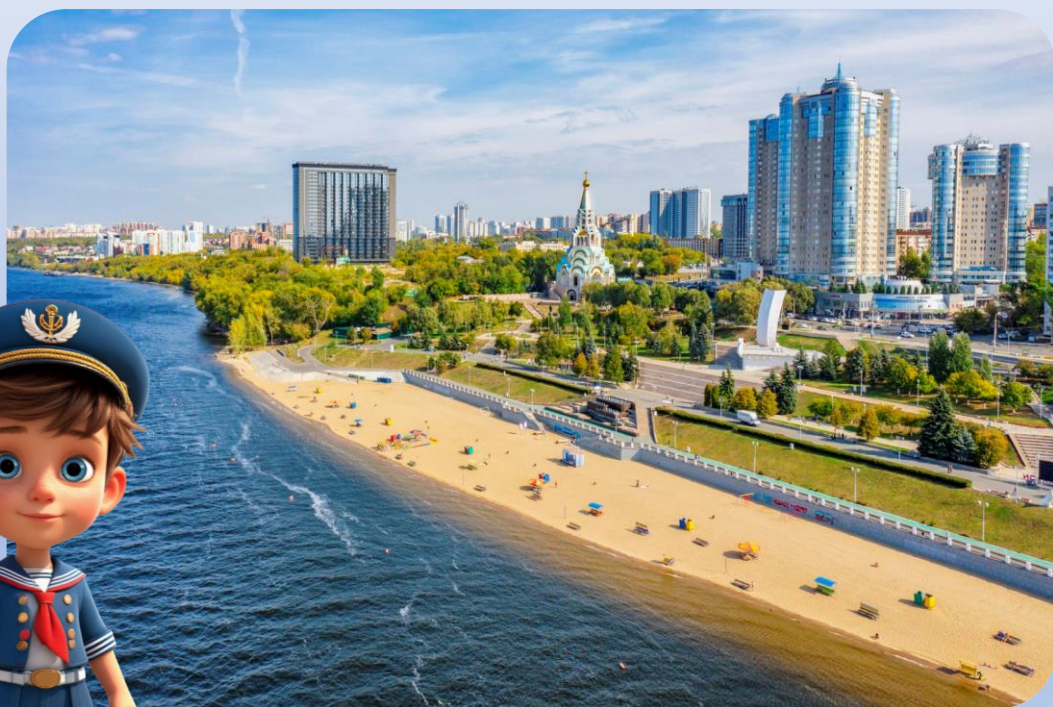

https://vk.com/wall-200807543_3134

<https://onlinetestpad.com/yvsmcnqogbeo>

[В меню](#)

Подберите каждому входу правильное название достопримечательности Самары

Вход	Название достопримечательности
	1 Загородный парк
	2 Парк Гагарина
	3 Ботанический сад
	4 Струковский сад

[В меню](#)

Набережная

- Виртуальная прогулка по набережной

<http://izi.travel/browse/c92aefdf-44f1-447c-94a8-74f9920e7adf?passcode=lfakdw>

[В меню](#)

izi Набережная реки Волга | IZI.T | x

izi.travel/ru/browse/c92aefdf-44f1-447c-94a8-74f9920e7adf/ru#tour_details_first