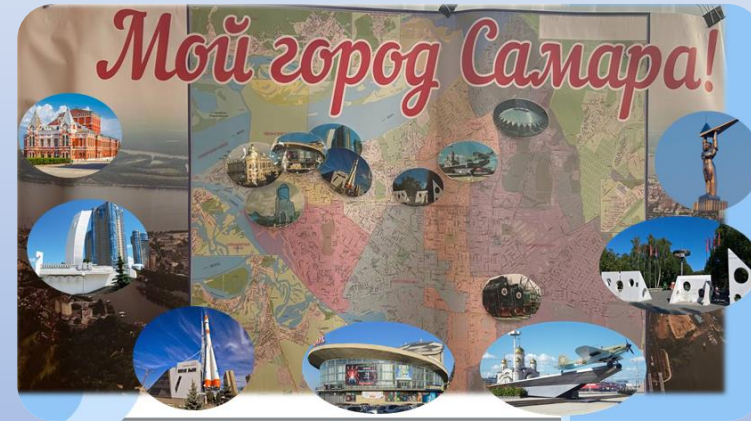

«Формирование у детей дошкольного возраста представлений о родном городе «Самара сквозь века: Путешествие по Самаре»